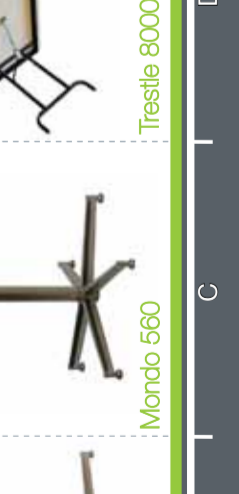

Mondo Twin

Innova Twin